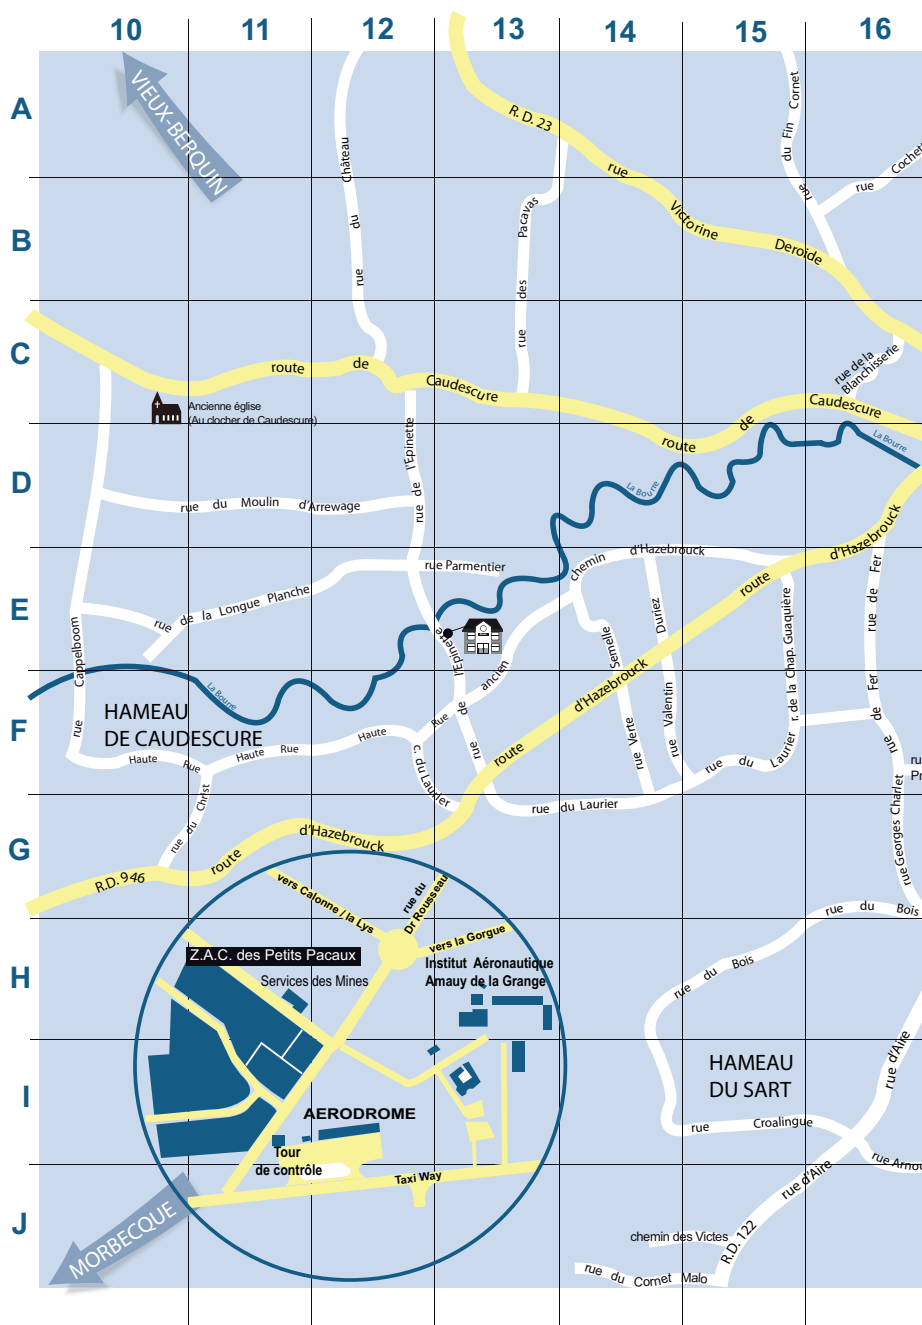

HAMEAU DU SART ET DE CADESCURE

# LE PLAN de la ville

## VOIES PUBLIQUES

### A

- Afchain (rue du Docteur) C5
- Aire (rue d') K4
- Anémones (rue des) JH5
- Anglais (quai des) F5/F6
- Arnould (rue) J16
- Artois (digue d') G6