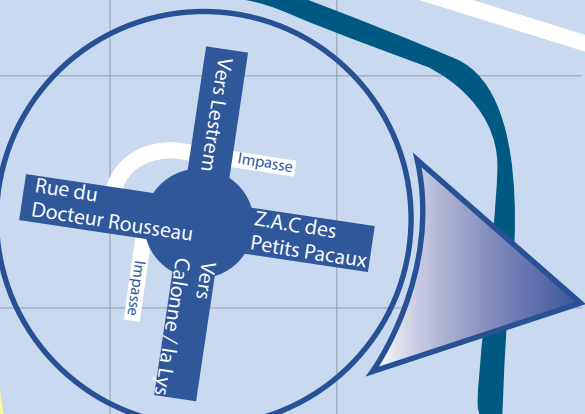

# MERVILLE

NEUF BERQUIN

Rivière canalisée

BETHUNE PAR LESTREM

VIEUX-BERQUIN BAILLEUL

HAZEBROUCK CALAIS

HAVERSKERQUE AIRE/LA LYS - BOULOGNE

Echelle : 1 cm = 150 m (environ)